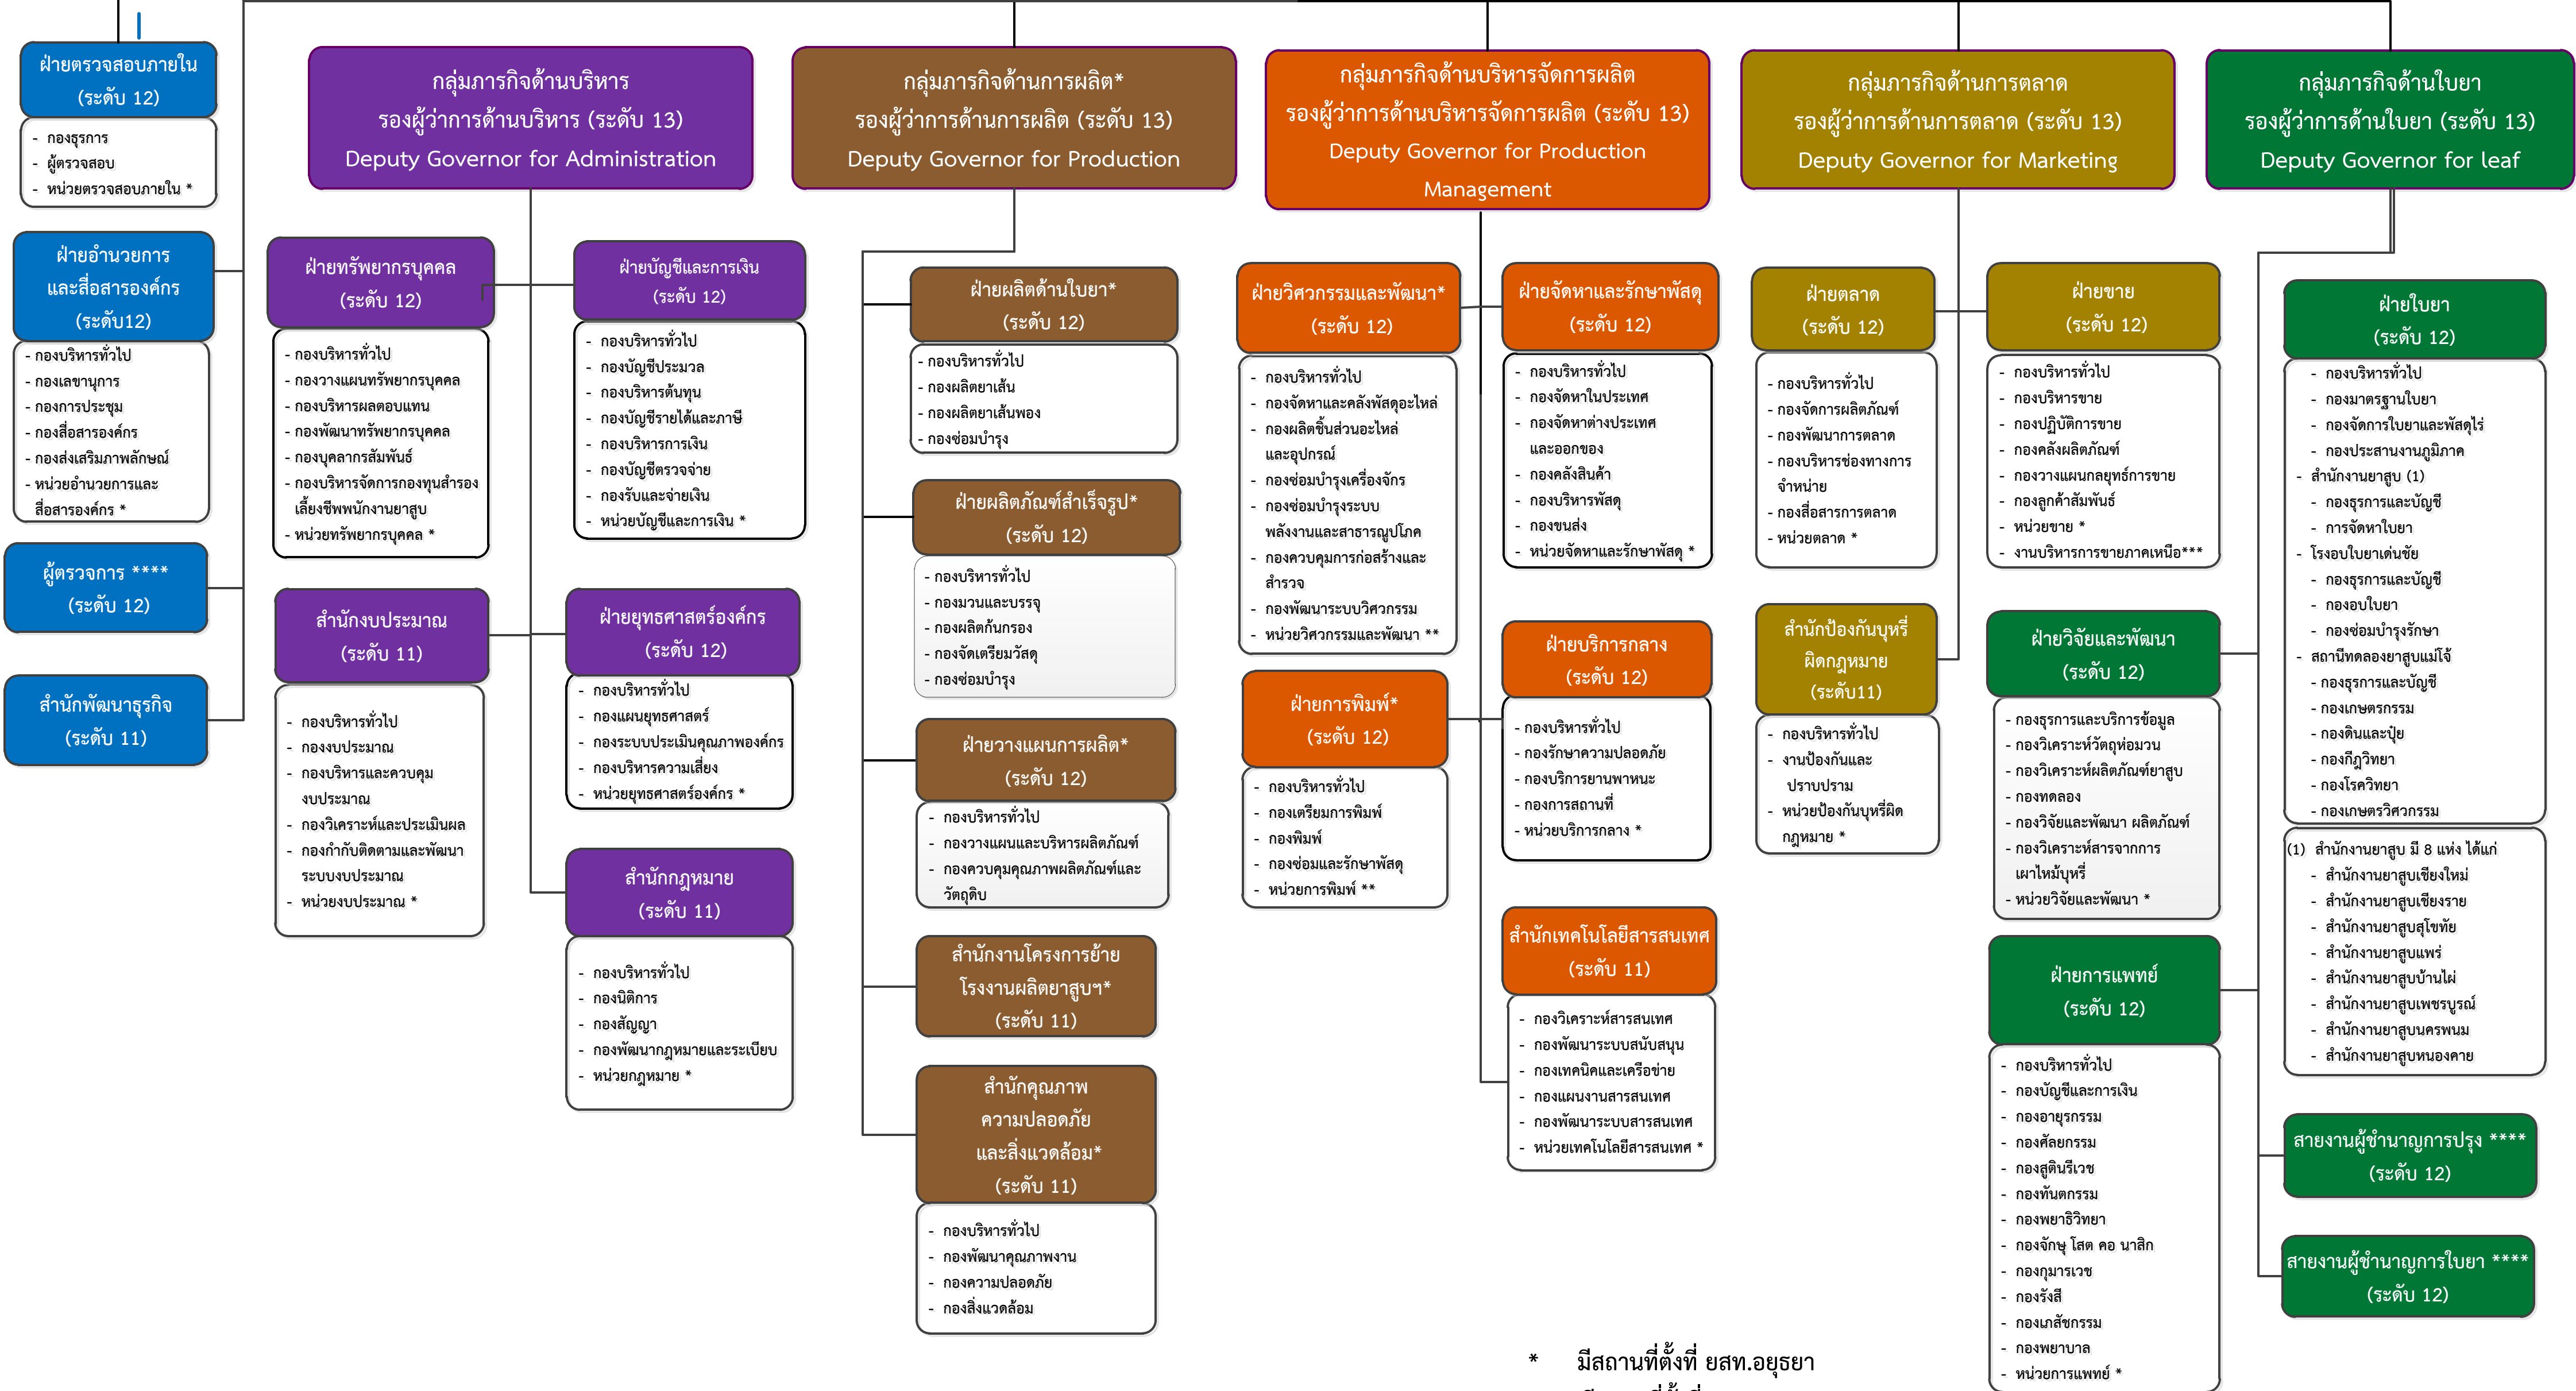

โครงสร้างการบริหารงานการยาสูบแห่งประเทศไทย

Tobacco Authority of Thailand (TOAT)

คณะกรรมการการยาสูบแห่งประเทศไทย

Board of Directors

คณะกรรมการตรวจสอบ

ผู้ว่าการ

Governor

* มีสถานที่ตั้งที่ ยสท.อยุธยา
 ** มีสถานที่ตั้งที่ ยสท.คลองเตย
 *** มีสถานที่ตั้งที่ จ.ลำปาง
 **** ไม่มีฐานะเป็นหน่วยงาน