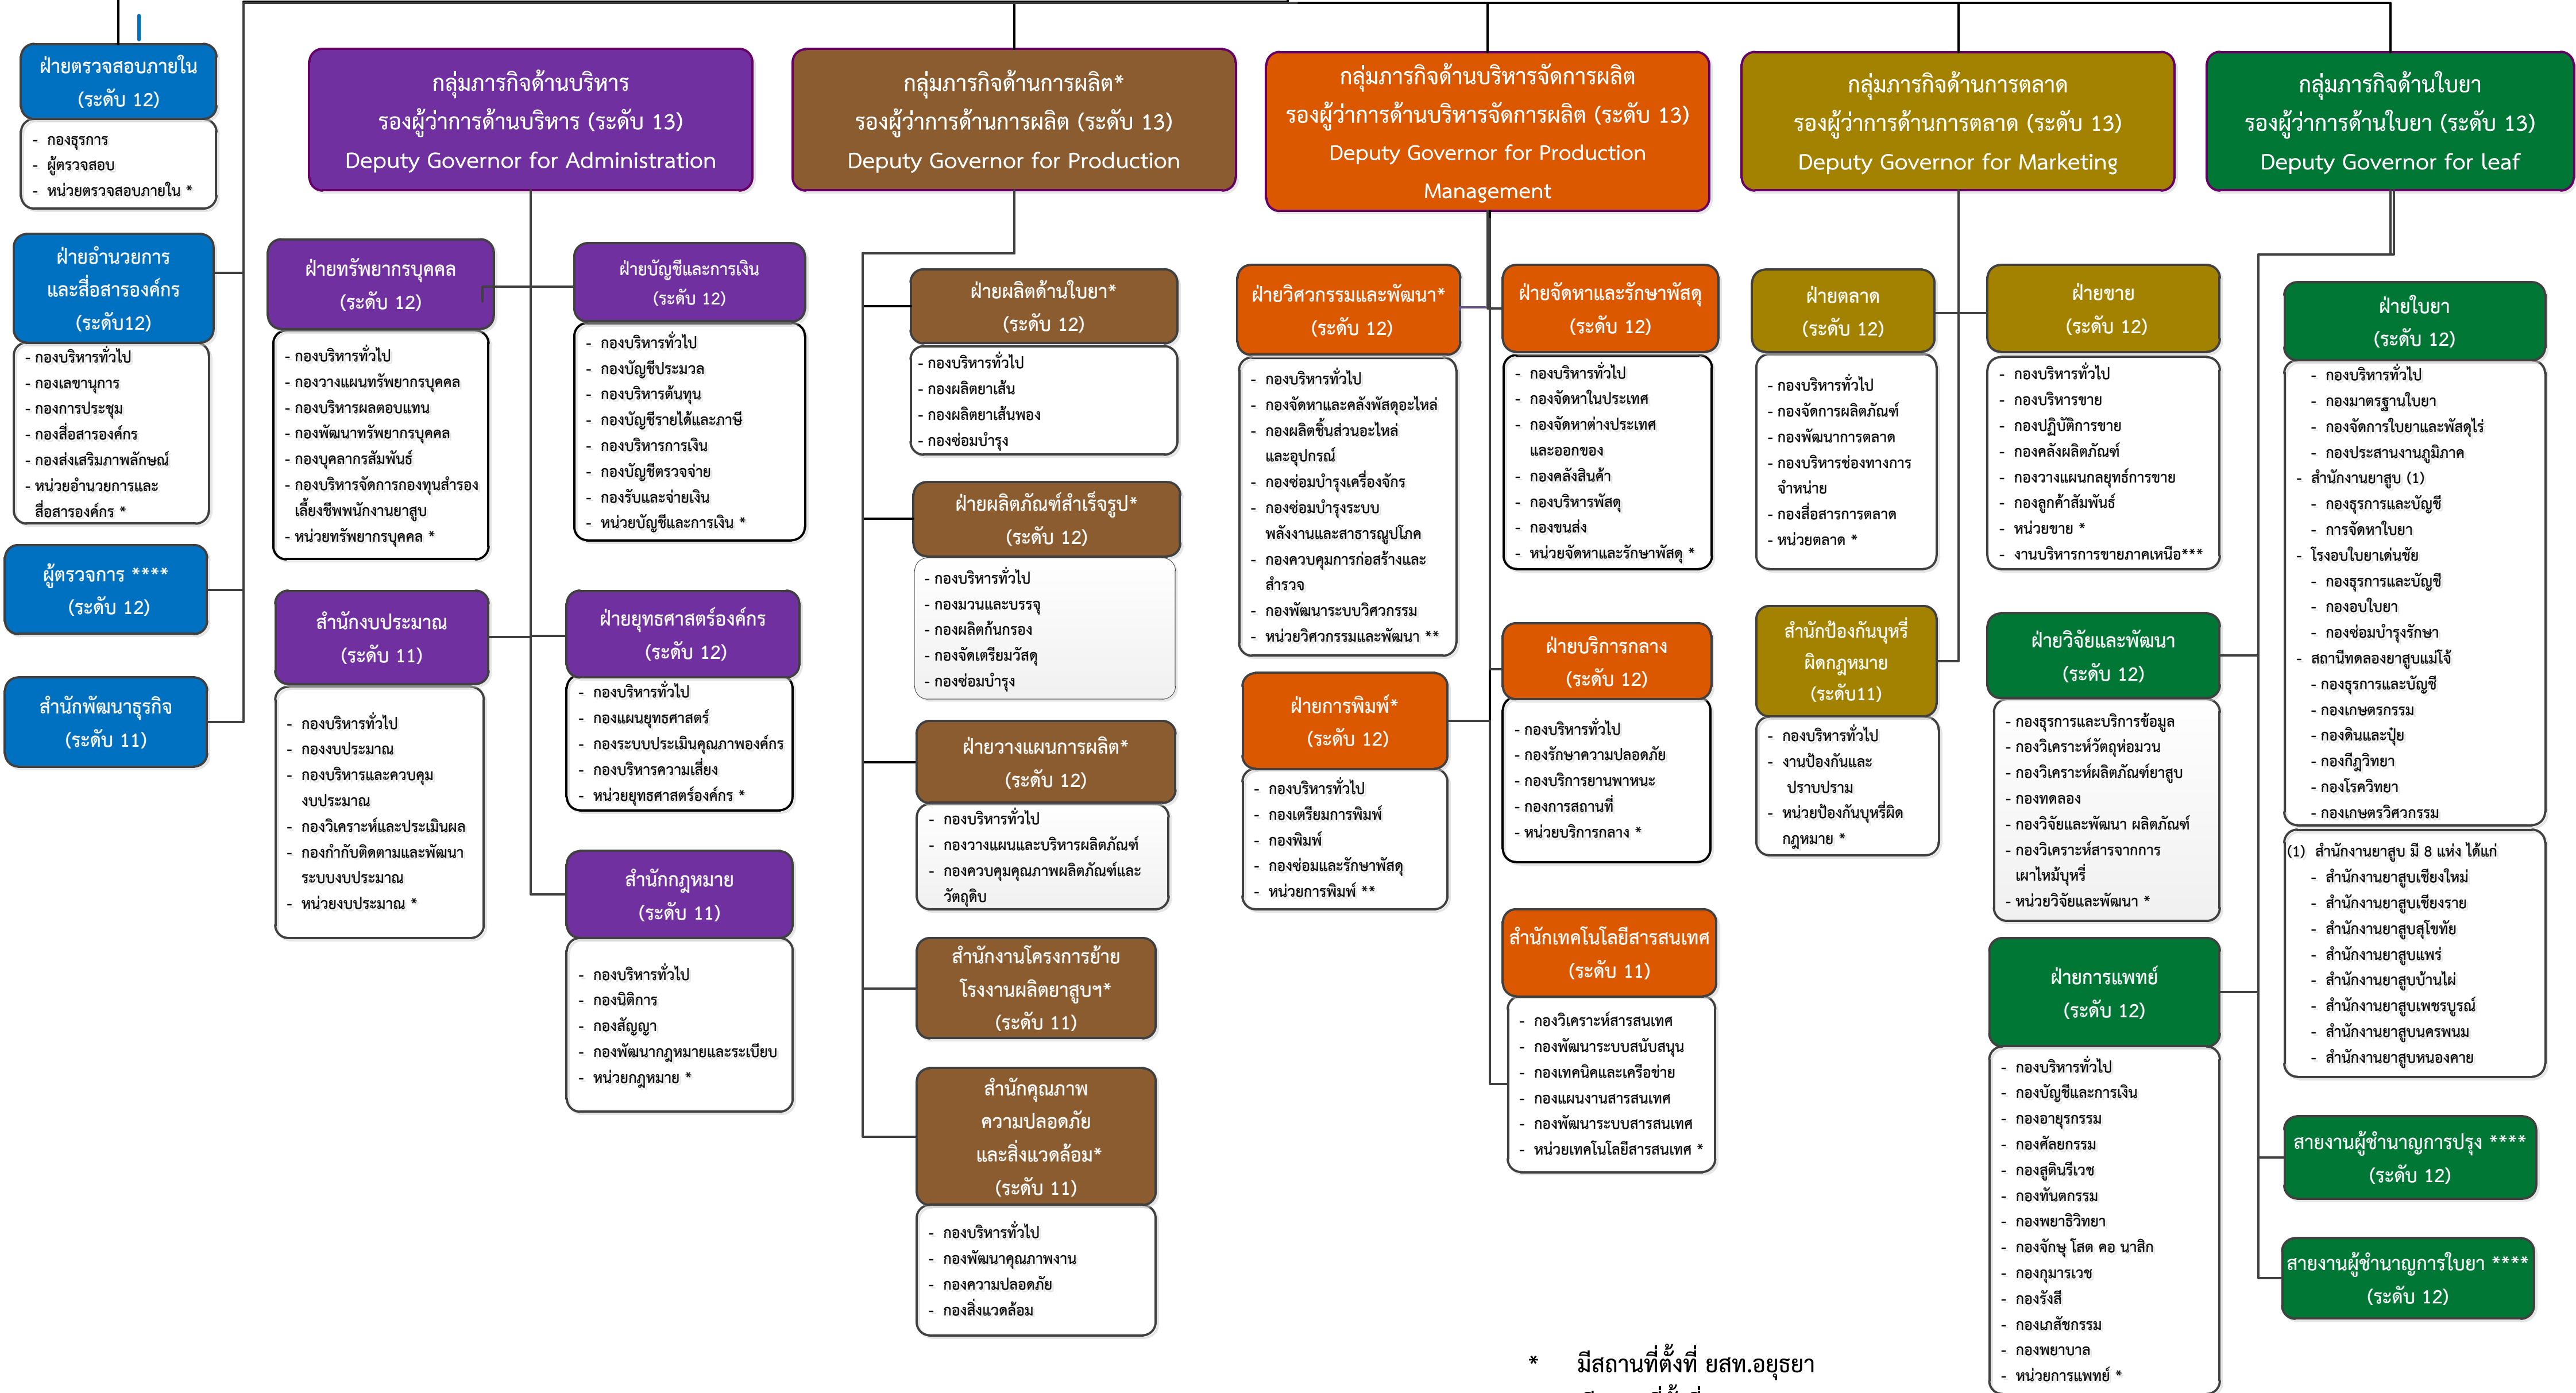

โครงสร้างการบริหารงานการยาสูบแห่งประเทศไทย

Tobacco Authority of Thailand (TOAT)

คณะกรรมการการยาสูบแห่งประเทศไทย

Board of Directors

คณะกรรมการตรวจสอบ

ผู้ว่าการ

Governor

* มีสถานที่ตั้งที่ ยสท.อยุธยา
 ** มีสถานที่ตั้งที่ ยสท.คลองเตย
 *** มีสถานที่ตั้งที่ จ.ลำปาง
 **** ไม่มีฐานะเป็นส่วนงาน